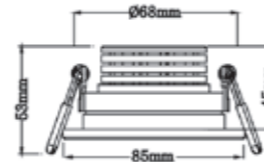

## Technische Daten

Montageart	Einbau
Technologie	LED
Farbe	alu gebürstet
Material	Aluminium
Schutzklasse	II
Schutzart	IP65
Schwenkbar	0°
Drehbar	0°
Gewicht (brutto)	399g
Bestelleinheit	1SET (Umkarton: 45SET)