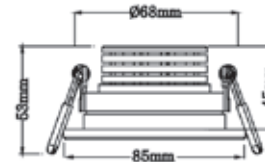

## Technische Daten

Montageart	Einbau
Technologie	LED
Farbe	weiß
Material	Aluminium
Schutzklasse	II
Schutzart	IP65
Schwenkbar	0°
Drehbar	0°
Gewicht (brutto)	399g
Bestelleinheit	1SET (Umkarton: 45SET)

Technische Änderungen und Irrtümer vorbehalten, Seite 1 - V6 10.2020