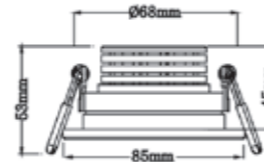

Technische Daten

Montageart	Einbau
Technologie	LED
Farbe	alu gebürstet
Material	Aluminium
Schutzklasse	II
Schutzart	IP65
Schwenkbar	0°
Drehbar	0°
Gewicht (brutto)	399g
Bestelleinheit	1SET (Umkarton: 45SET)

Technische Änderungen und Irrtümer vorbehalten, Seite 1 - V6 10.2020

Photometrische Daten

Lichtquelle	LED Modul 7,4W 4000K 200mA 37V
Lichtquelle enthalten	01660015
Lichtquellenwechsel	Zum Wechsel des LED Moduls seitliche Halteschrauben leicht lösen und Modul abdrehen.
Fassung	LED Modul
Nennleistung Lichtquelle (W)	1x max. 7,4W
Milliampere Lichtquelle	200mA
Nennspannung Lichtquelle	37V DC
Lichtfarbe	4000K
Farbwiedergabe	Ra>80
Lichtstrom	870lm
Abstrahlwinkel	45°