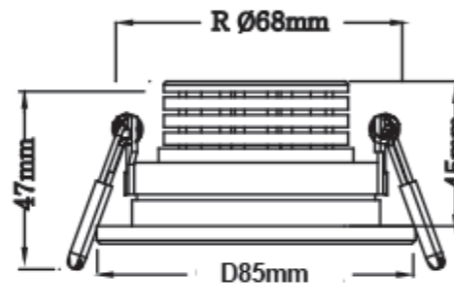

Artikel-Nr. 01660260