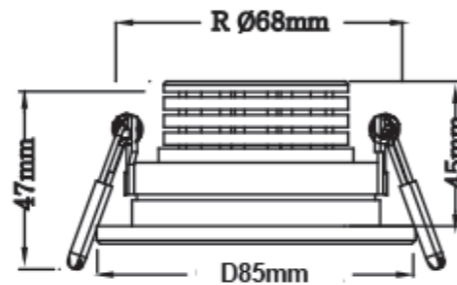

Artikel-Nr. 01660261