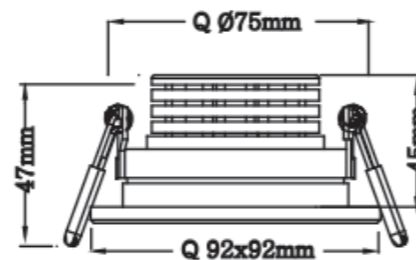

## Technische Daten

Montageart	Einbau
Technologie	LED
Farbe	alu gebürstet, alu poliert
Material	Aluminium
Schutzklasse	II
Schutzart	IP20
Schwenkbar	25°
Drehbar	0°
Gewicht (brutto)	323g
Bestelleinheit	1SET (Umkarton: 45SET)

## Photometrische Daten

Lichtquelle	LED Modul 6,8W 1800-2700K 200mA 34V
Lichtquelle enthalten	01660265
Lichtquellenwechsel	Zum Wechsel des LED Moduls seitliche Halteschrauben leicht lösen und Modul abdrehen.
Fassung	LED Modul
Nennleistung Lichtquelle (W)	1x max. 6,8W
Milliampere Lichtquelle	200mA
Nennspannung Lichtquelle	34V DC
Lichtfarbe	1800-2700K
Farbwiedergabe	Ra>90
Lichtstrom	580lm
Abstrahlwinkel	45°