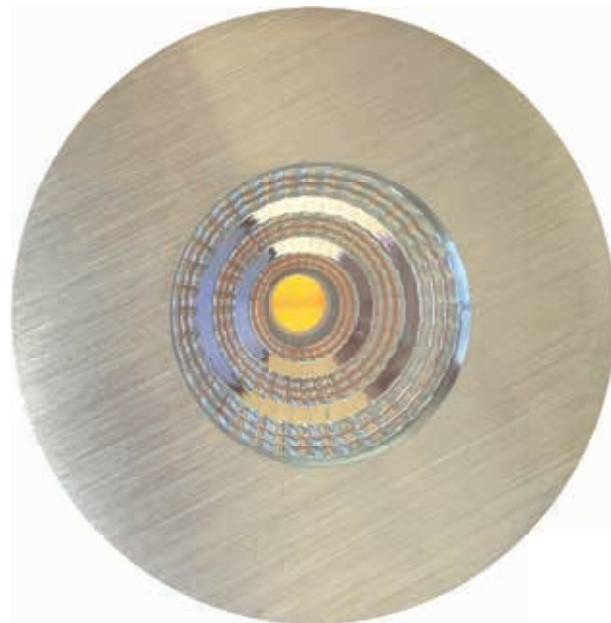

MOBiDIM COB CLASSIC IP65

Artikel-Nr. 01660280

Produktbezeichnung:

MOBiDIM COB CLASSIC IP65 R 8,5W D2W 45° alu gebürstet

Produktbeschreibung:

CLASSIC IP65 - der Klassiker unter den MOBiDIM COB Einbauleuchten. Dank innovativer DIM-2WARM Funktion wird die Leuchte beim Dimmen nicht nur dunkler sondern auch wärmer vom Farbeindruck (1800-2700K, Ra>90, 580lm, 45° Abstrahlwinkel). Kreieren Sie stimmungsvolles Ambiente - Sie benötigen nur einen gängigen Phasen-/ abschnittsdimmer. Die leistungsstarke, starre Einbauleuchte aus Aluminium ist gegen Strahlwasser geschützt bei Einbau in geschlossenen Decken. Die Einbauleuchte aus Aluminium besitzt eine geringe Einbautiefe von nur 45mm. Im Lieferumfang ist ein dimmbarer Treiber (Phasen-/ abschnitt) mit 230V Zuleitung enthalten. Das LED Modul kann bei Bedarf durch einen autorisierten Fachbetrieb gewechselt werden.

Technische Daten

Montageart	Einbau
Technologie	LED
Farbe	alu gebürstet, alu poliert
Material	Aluminium
Schutzklasse	II
Schutzart	IP65
Schwenkbar	0°
Drehbar	0°
Gewicht (brutto)	288g
Bestelleinheit	1SET (Umkarton: 45SET)

EAN 4251399706691

Photometrische Daten

Lichtquelle	LED Modul 6,8W 1800-2700K 200mA 34V
Lichtquelle enthalten	01660265
Lichtquellenwechsel	Zum Wechsel des LED Moduls seitliche Halteschrauben leicht lösen und Modul abdrehen.
Fassung	LED Modul
Nennleistung Lichtquelle (W)	1x max. 6,8W
Milliampere Lichtquelle	200mA
Nennspannung Lichtquelle	34V DC
Lichtfarbe	1800-2700K
Farbwiedergabe	Ra>90
Lichtstrom	580lm
Abstrahlwinkel	45°