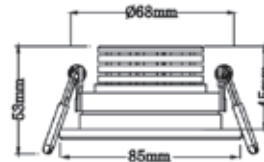

MOBiDIM COB CLASSIC IP65

Artikel-Nr. 01660280

Produktbezeichnung:

MOBiDIM COB CLASSIC IP65 R 8,5W D2W 45° alu gebürstet

Produktbeschreibung:

CLASSIC IP65 - der Klassiker unter den MOBiDIM COB Einbauleuchten. Dank innovativer DIM-2WARM Funktion wird die Leuchte beim Dimmen nicht nur dunkler sondern auch wärmer vom Farbeindruck (1800-2700K, Ra>90, 580lm, 45° Abstrahlwinkel). Kreieren Sie stimmungsvolles Ambiente - Sie benötigen nur einen gängigen Phasen-/ abschnittsdimmer. Die leistungsstarke, starre Einbauleuchte aus Aluminium ist gegen Strahlwasser geschützt bei Einbau in geschlossenen Decken. Die Einbauleuchte aus Aluminium besitzt eine geringe Einbautiefe von nur 45mm. Im Lieferumfang ist ein dimmbarer Treiber (Phasen-/ abschnitt) mit 230V Zuleitung enthalten. Das LED Modul kann bei Bedarf durch einen autorisierten Fachbetrieb gewechselt werden.

Technische Daten

Montageart	Einbau
Technologie	LED
Farbe	alu gebürstet, alu poliert
Material	Aluminium
Schutzklasse	II
Schutzart	IP65
Schwenkbar	0°
Drehbar	0°
Gewicht (brutto)	288g
Bestelleinheit	1SET (Umkarton: 45SET)

EAN 4251399706691

Photometrische Daten

Lichtquelle	LED Modul 6,8W 1800-2700K 200mA 34V
Lichtquelle enthalten	01660265
Lichtquellenwechsel	Zum Wechsel des LED Moduls seitliche Halteschrauben leicht lösen und Modul abdrehen.
Fassung	LED Modul
Nennleistung Lichtquelle (W)	1x max. 6,8W
Milliampere Lichtquelle	200mA
Nennspannung Lichtquelle	34V DC
Lichtfarbe	1800-2700K
Farbwiedergabe	Ra>90
Lichtstrom	580lm
Abstrahlwinkel	45°