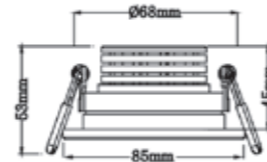

MOBiDIM COB CLASSIC IP65

Artikel-Nr. 01660281

EAN 4251399706707

Produktbezeichnung:

MOBiDIM COB CLASSIC IP65 R 8,5W D2W 45° weiß

Produktbeschreibung:

CLASSIC IP65 - der Klassiker unter den MOBiDIM COB Einbauleuchten. Dank innovativer DIM-2WARM Funktion wird die Leuchte beim Dimmen nicht nur dunkler sondern auch wärmer vom Farbeindruck (1800-2700K, Ra>90, 580lm, 45° Abstrahlwinkel). Kreieren Sie stimmungsvolles Ambiente - Sie benötigen nur einen gängigen Phasen-/ abschnittsdimmer. Die leistungsstarke, starre Einbauleuchte aus Aluminium ist gegen Strahlwasser geschützt bei Einbau in geschlossenen Decken. Die Einbauleuchte aus Aluminium besitzt eine geringe Einbautiefe von nur 45mm. Im Lieferumfang ist ein dimmbarer Treiber (Phasen-/ abschnitt) mit 230V Zuleitung enthalten. Das LED Modul kann bei Bedarf durch einen autorisierten Fachbetrieb gewechselt werden.

Technische Daten

Montageart	Einbau
Technologie	LED
Farbe	weiß
Material	Aluminium
Schutzklasse	II
Schutzart	IP65
Schwenkbar	0°
Drehbar	0°
Gewicht (brutto)	288g
Bestelleinheit	1SET (Umkarton: 45SET)

Photometrische Daten

Lichtquelle	LED Modul 6,8W 1800-2700K 200mA 34V
Lichtquelle enthalten	01660265
Lichtquellenwechsel	Zum Wechsel des LED Moduls seitliche Halteschrauben leicht lösen und Modul abdrehen.
Fassung	LED Modul
Nennleistung Lichtquelle (W)	1x max. 6,8W
Milliampere Lichtquelle	200mA
Nennspannung Lichtquelle	34V DC
Lichtfarbe	1800-2700K
Farbwiedergabe	Ra>90
Lichtstrom	580lm
Abstrahlwinkel	45°