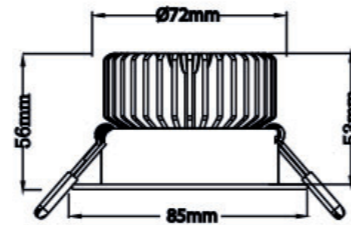

Produktbezeichnung:

MOBiDIM COB POWER 12W R 830 45° alu gebürstet

Produktbeschreibung:

POWER - die Leistungsstarke mit maximaler Lichtausbeute. Die 12W Einbauleuchte eignet sich ideal für Objekte und Räume mit hohen Decken. Die hochwertige Einbauleuchte aus Aluminium bietet eine hohe Lichtausbeute von 1050lm (3000K Ra>80) bzw. 1100lm (4000K Ra>80) bzw. 1800-3000K DIM2WARM (Ra>95 780lm) bei einer Einbautiefe von nur 53mm. Dank hochwertigem LED Modul bietet die Leuchte ein homogenes Binning. Im Lieferumfang ist ein dimmbarer Treiber (Phasen-/ abschnitt) enthalten. Der Reflektor, das LED Modul und der Treiber können durch einen autorisierten Fachbetrieb bei Bedarf gewechselt werden.

Technische Daten

Montageart	Einbau
Technologie	LED
Farbe	alu gebürstet, alu poliert
Material	Aluminium
Schutzklasse	II
Schutzart	IP20
Schwenkbar	25°
Drehbar	0°
Gewicht (brutto)	324g
Bestelleinheit	1SET (Umkarton: 45SET)

Photometrische Daten

Lichtquelle	LED Modul 10,3W 3000K 280mA 37V
Lichtquelle enthalten	01660024
Lichtquellenwechsel	Zum Wechsel des LED Moduls seitliche Halteschrauben leicht lösen und Modul abdrehen.
Fassung	LED Modul
Nennleistung Lichtquelle (W)	1x max. 10,3W
Milliampere Lichtquelle	280mA
Nennspannung Lichtquelle	37V DC
Lichtfarbe	3000K
Farbwiedergabe	Ra>80
Lichtstrom	1050lm
Abstrahlwinkel	45°

Installationshinweise

Deckenausschnitt	72mm
Einbautiefe	53mm
Maße LxBxH (mm)	D85xH56mm
Im Lieferumfang enthalten	inklusive dimmbarem Betriebsgerät
Betriebsgerät	Treiber 11,7W 280mA 37V 01660026
Maße Betriebsgerät (mm)	L94xB45xH28mm
Nennleistung Betriebsgerät	max. 11,7W
Nennspannung Betriebsg.	230V AC 50/60Hz
Systemleistung	max. 12W
Dimmbar	mit geeignetem Phasen-/ abschnittsdimmer
Prüfzeichen	MM

Weitere Hinweise:

nicht mit wärmedämmendem Isoliermaterial abdecken, geeignet zur direkten Montage auf normal entflammenden Materialien, Abschaltung des Treibers bei Kurzschluss, Überlast und Übertemperatur, Mittlere LED LD: bis zu 50.000h, Gesetzliche Gewährleistung

WEEE pflichtig: ja

Weitere Informationen, Entsorgungsstellen und Lichtplanungsdaten finden Sie auf www.mobiluxgmbh.de.