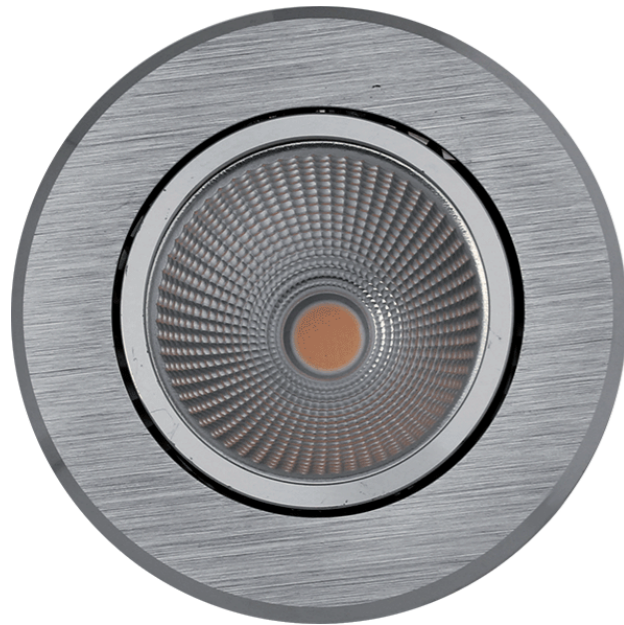

MOBiDIM COB POWER

Artikel-Nr. 01660029

EAN 4251399700842

Produktbezeichnung:

MOBiDIM COB POWER 12W R 830 45° alu gebürstet

Produktbeschreibung:

POWER - die Leistungsstarke mit maximaler Lichtausbeute. Die 12W Einbauleuchte eignet sich ideal für Objekte und Räume mit hohen Decken. Die hochwertige Einbauleuchte aus Aluminium bietet eine hohe Lichtausbeute von 1050lm (3000K Ra>80) bzw. 1100lm (4000K Ra>80) bzw. 1800-3000K DIM2WARM (Ra>95 780lm) bei einer Einbautiefe von nur 53mm. Dank hochwertigem LED Modul bietet die Leuchte ein homogenes Binning. Im Lieferumfang ist ein dimmbarer Treiber (Phasen-/ abschnitt) enthalten. Der Reflektor, das LED Modul und der Treiber können durch einen autorisierten Fachbetrieb bei Bedarf gewechselt werden.

Technische Daten

Montageart	Einbau
Technologie	LED
Farbe	alu gebürstet, alu poliert
Material	Aluminium
Schutzklasse	II
Schutzart	IP20
Schwenkbar	25°
Drehbar	0°
Gewicht (brutto)	324g
Bestelleinheit	1SET (Umkarton: 45SET)

Photometrische Daten

Lichtquelle	LED Modul 10,3W 3000K 280mA 37V
Lichtquelle enthalten	01660024
Lichtquellenwechsel	Zum Wechsel des LED Moduls seitliche Halteschrauben leicht lösen und Modul abdrehen.
Fassung	LED Modul
Nennleistung Lichtquelle (W)	1x max. 10,3W
Milliampere Lichtquelle	280mA
Nennspannung Lichtquelle	37V DC
Lichtfarbe	3000K
Farbwiedergabe	Ra>80
Lichtstrom	1050lm
Abstrahlwinkel	45°

Installationshinweise

Deckenausschnitt	72mm
Einbautiefe	53mm
Maße LxBxH (mm)	D85xH56mm
Im Lieferumfang enthalten	inklusive dimmbarem Betriebsgerät
Betriebsgerät	Treiber 11,7W 280mA 37V 01660026
Maße Betriebsgerät (mm)	L94xB45xH28mm
Nennleistung Betriebsgerät	max. 11,7W
Nennspannung Betriebsg.	230V AC 50/60Hz
Systemleistung	max. 12W
Dimmbar	mit geeignetem Phasen-/ abschnittsdimmer
Prüfzeichen	MM

Weitere Hinweise:

nicht mit wärmedämmendem Isoliermaterial abdecken, geeignet zur direkten Montage auf normal entflammenden Materialien, Abschaltung des Treibers bei Kurzschluss, Überlast und Übertemperatur, Mittlere LED LD: bis zu 50.000h, Gesetzliche Gewährleistung

WEEE pflichtig: ja

Weitere Informationen, Entsorgungsstellen und Lichtplanungsdaten finden Sie auf www.mobiluxgmbh.de.