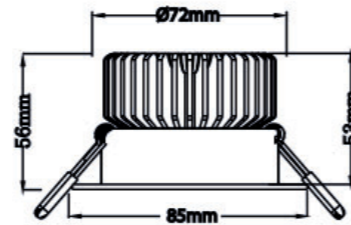

MOBiDIM COB POWER

Artikel-Nr. 01660028

EAN 4251399700866

Produktbezeichnung:

MOBiDIM COB POWER 12W R 830 45° alu poliert

Produktbeschreibung:

POWER - die Leistungsstarke mit maximaler Lichtausbeute. Die 12W Einbauleuchte eignet sich ideal für Objekte und Räume mit hohen Decken. Die hochwertige Einbauleuchte aus Aluminium bietet eine hohe Lichtausbeute von 1050lm (3000K Ra>80) bzw. 1100lm (4000K Ra>80) bzw. 1800-3000K DIM2WARM (Ra>95 780lm) bei einer Einbautiefe von nur 53mm. Dank hochwertigem LED Modul bietet die Leuchte ein homogenes Binning. Im Lieferumfang ist ein dimmbarer Treiber (Phasen-/ abschnitt) enthalten. Der Reflektor, das LED Modul und der Treiber können durch einen autorisierten Fachbetrieb bei Bedarf gewechselt werden.

Technische Daten

Montageart	Einbau
Technologie	LED
Farbe	alu poliert
Material	Aluminium
Schutzklasse	II
Schutzart	IP20
Schwenkbar	25°
Drehbar	0°
Gewicht (brutto)	324g
Bestelleinheit	1SET (Umkarton: 45SET)

Photometrische Daten

Lichtquelle	LED Modul 10,3W 3000K 280mA 37V
Lichtquelle enthalten	01660024
Lichtquellenwechsel	Zum Wechsel des LED Moduls seitliche Halteschrauben leicht lösen und Modul abdrehen.
Fassung	LED Modul
Nennleistung Lichtquelle (W)	1x max. 10,3W
Milliampere Lichtquelle	280mA
Nennspannung Lichtquelle	37V DC
Lichtfarbe	3000K
Farbwiedergabe	Ra>80
Lichtstrom	1050lm
Abstrahlwinkel	45°

Installationshinweise

Deckenausschnitt	72mm
Einbautiefe	53mm
Maße LxBxH (mm)	D85xH56mm
Im Lieferumfang enthalten	inklusive dimmbarem Betriebsgerät
Betriebsgerät	Treiber 11,7W 280mA 37V 01660026
Maße Betriebsgerät (mm)	L94xB45xH28mm
Nennleistung Betriebsgerät	max. 11,7W
Nennspannung Betriebsg.	230V AC 50/60Hz
Systemleistung	max. 12W
Dimmbar	mit geeignetem Phasen-/ abschnittsdimmer
Prüfzeichen	MM