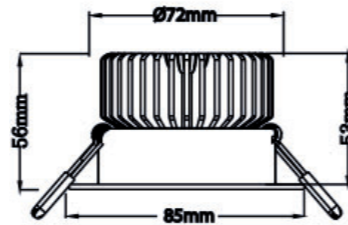

MOBiDIM COB POWER

Artikel-Nr. 01660229

EAN 4251399707025

Produktbezeichnung:

MOBiDIM COB POWER DIM2WARM R 11,5W 45° alu gebürstet

Produktbeschreibung:

POWER - die Leistungsstarke mit maximaler Lichtausbeute. Die Einbauleuchte eignet sich ideal für Objekte und Räume mit hohen Decken. Die hochwertige Einbauleuchte aus Aluminium bietet eine hohe Lichtausbeute von 1050lm (3000K Ra>80) bzw. 1100lm (4000K Ra>80) bzw. 1800-3000K DIM2WARM (Ra>95 780lm) bei einer Einbautiefe von nur 53mm. Dank hochwertigem LED Modul bietet die Leuchte ein homogenes Binning. Im Lieferumfang ist ein dimmbarer Treiber (Phasen-/ abschnitt) enthalten. Der Reflektor, das LED Modul und der Treiber können durch einen autorisierten Fachbetrieb bei Bedarf gewechselt werden.

Technische Daten

Montageart	Einbau
Technologie	LED
Farbe	alu gebürstet, poliert
Material	Aluminium
Schutzklasse	II
Schutzart	IP20
Schwenkbar	25°
Drehbar	0°
Gewicht (brutto)	310g
Bestelleinheit	1SET (Umkarton: 45SET)

Photometrische Daten

Lichtquelle	LED Modul DIM2WARM 9,5W 1800K-3000K 280mA 34V
Lichtquelle enthalten	01660228
Lichtquellenwechsel	Zum Wechsel des LED Moduls seitliche Halteschrauben leicht lösen und Modul abdrehen.
Fassung	LED Modul
Nennleistung Lichtquelle (W)	1x max. 9,5W
Milliampere Lichtquelle	280mA
Nennspannung Lichtquelle	34V DC
Lichtfarbe	1800-3000K
Farbwiedergabe	Ra>95
Lichtstrom	780lm
Abstrahlwinkel	45°