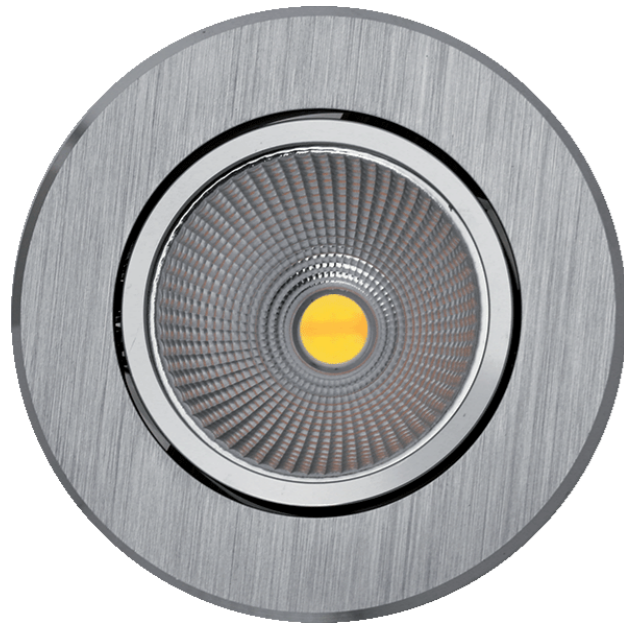

MOBiDIM COB POWER

Artikel-Nr. 01660229

EAN 4251399707025

Produktbezeichnung:

MOBiDIM COB POWER DIM2WARM R 11,5W 45° alu gebürstet

Produktbeschreibung:

POWER - die Leistungsstarke mit maximaler Lichtausbeute. Die Einbauleuchte eignet sich ideal für Objekte und Räume mit hohen Decken. Die hochwertige Einbauleuchte aus Aluminium bietet eine hohe Lichtausbeute von 1050lm (3000K Ra>80) bzw. 1100lm (4000K Ra>80) bzw. 1800-3000K DIM2WARM (Ra>95 780lm) bei einer Einbautiefe von nur 53mm. Dank hochwertigem LED Modul bietet die Leuchte ein homogenes Binning. Im Lieferumfang ist ein dimmbarer Treiber (Phasen-/ abschnitt) enthalten. Der Reflektor, das LED Modul und der Treiber können durch einen autorisierten Fachbetrieb bei Bedarf gewechselt werden.

Technische Daten

Montageart	Einbau
Technologie	LED
Farbe	alu gebürstet, poliert
Material	Aluminium
Schutzklasse	II
Schutzart	IP20
Schwenkbar	25°
Drehbar	0°
Gewicht (brutto)	310g
Bestelleinheit	1SET (Umkarton: 45SET)

Photometrische Daten

Lichtquelle	LED Modul DIM2WARM 9,5W 1800K-3000K 280mA 34V
Lichtquelle enthalten	01660228
Lichtquellenwechsel	Zum Wechsel des LED Moduls seitliche Halteschrauben leicht lösen und Modul abdrehen.
Fassung	LED Modul
Nennleistung Lichtquelle (W)	1x max. 9,5W
Milliampere Lichtquelle	280mA
Nennspannung Lichtquelle	34V DC
Lichtfarbe	1800-3000K
Farbwiedergabe	Ra>95
Lichtstrom	780lm
Abstrahlwinkel	45°