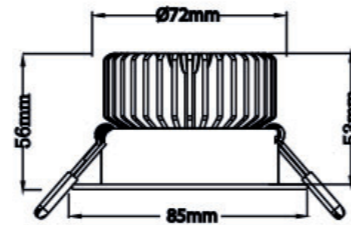

MOBiDIM COB POWER

Artikel-Nr. 01660221

EAN 4251399706899

Produktbezeichnung:

MOBiDIM COB POWER DIM2WARM R 11,5W 45° weiß

Produktbeschreibung:

POWER - die Leistungsstarke mit maximaler Lichtausbeute. Die Einbauleuchte eignet sich ideal für Objekte und Räume mit hohen Decken. Die hochwertige Einbauleuchte aus Aluminium bietet eine hohe Lichtausbeute von 1050lm (3000K Ra>80) bzw. 1100lm (4000K Ra>80) bzw. 1800-3000K DIM2WARM (Ra>95 780lm) bei einer Einbautiefe von nur 53mm. Dank hochwertigem LED Modul bietet die Leuchte ein homogenes Binning. Im Lieferumfang ist ein dimmbarer Treiber (Phasen-/ abschnitt) enthalten. Der Reflektor, das LED Modul und der Treiber können durch einen autorisierten Fachbetrieb bei Bedarf gewechselt werden.

Technische Daten

Montageart	Einbau
Technologie	LED
Farbe	weiß
Material	Aluminium
Schutzklasse	II
Schutzart	IP20
Schwenkbar	25°
Drehbar	0°
Gewicht (brutto)	310g
Bestelleinheit	1SET (Umkarton: 45SET)

Photometrische Daten

Lichtquelle	LED Modul DIM2WARM 9,5W 1800K-3000K 280mA 34V
Lichtquelle enthalten	01660228
Lichtquellenwechsel	Zum Wechsel des LED Moduls seitliche Halteschrauben leicht lösen und Modul abdrehen.
Fassung	LED Modul
Nennleistung Lichtquelle (W)	1x max. 9,5W
Milliampere Lichtquelle	280mA
Nennspannung Lichtquelle	34V DC
Lichtfarbe	1800-3000K
Farbwiedergabe	Ra>95
Lichtstrom	780lm
Abstrahlwinkel	45°