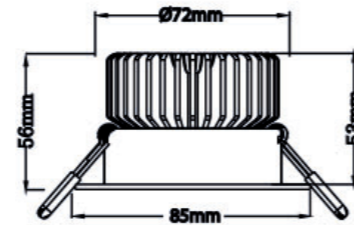

MOBiDIM COB POWER

Artikel-Nr. 01660429

EAN 4251399700873

Produktbezeichnung:

MOBiDIM COB POWER 12W R 840 45° alu gebürstet

Produktbeschreibung:

POWER - die Leistungsstarke mit maximaler Lichtausbeute. Die Einbauleuchte eignet sich ideal für Objekte und Räume mit hohen Decken. Die hochwertige Einbauleuchte aus Aluminium bietet eine hohe Lichtausbeute von 1050lm (3000K Ra>80) bzw. 1100lm (4000K Ra>80) bzw. 1800-3000K DIM2WARM (Ra>95 780lm) bei einer Einbautiefe von nur 53mm. Dank hochwertigem LED Modul bietet die Leuchte ein homogenes Binning. Im Lieferumfang ist ein dimmbarer Treiber (Phasen-/ abschnitt) enthalten. Der Reflektor, das LED Modul und der Treiber können durch einen autorisierten Fachbetrieb bei Bedarf gewechselt werden.

Technische Daten

Montageart	Einbau
Technologie	LED
Farbe	alu gebürstet, alu poliert
Material	Aluminium
Schutzklasse	II
Schutzart	IP20
Schwenkbar	25°
Drehbar	0°
Gewicht (brutto)	324g
Bestelleinheit	1SET (Umkarton: 45SET)

Photometrische Daten

Lichtquelle	LED Modul 10,3W 4000K 280mA 37V
Lichtquelle enthalten	01660025
Lichtquellenwechsel	Zum Wechsel des LED Moduls seitliche Halteschrauben leicht lösen und Modul abdrehen.
Fassung	LED Modul
Nennleistung Lichtquelle (W)	1x max. 10,3W
Milliampere Lichtquelle	280mA
Nennspannung Lichtquelle	37V DC
Lichtfarbe	4000K
Farbwiedergabe	Ra>80
Lichtstrom	1100lm
Abstrahlwinkel	45°

Installationshinweise

Deckenausschnitt	72mm
Einbautiefe	53mm
Maße LxBxH (mm)	D85xH56mm
Im Lieferumfang enthalten	inklusive dimmbarem Betriebsgerät
Betriebsgerät	Treiber 11,7W 280mA 37V 01660026
Maße Betriebsgerät (mm)	L94xB45xH28mm
Nennleistung Betriebsgerät	max. 11,7W
Nennspannung Betriebsg.	230V AC 50/60Hz
Systemleistung	max. 12W
Dimmbar	mit geeignetem Phasen-/ abschnittsdimmer
Prüfzeichen	MM