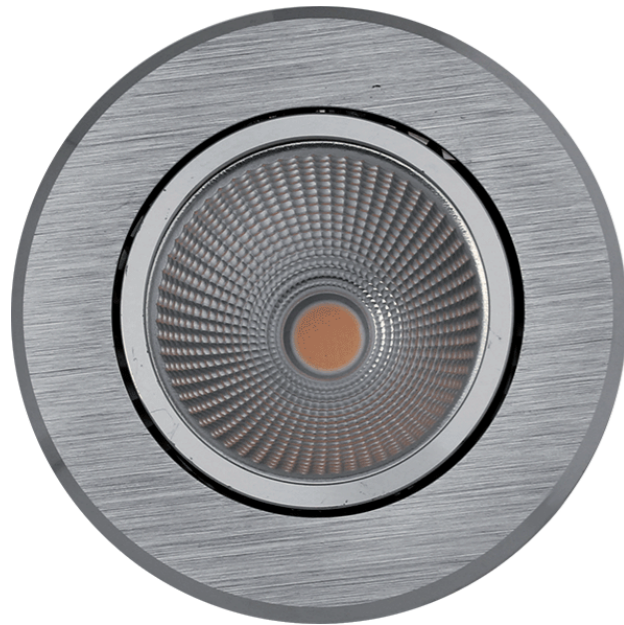

MOBiDIM COB POWER

Artikel-Nr. 01660429

EAN 4251399700873

Produktbezeichnung:

MOBiDIM COB POWER 12W R 840 45° alu gebürstet

Produktbeschreibung:

POWER - die Leistungsstarke mit maximaler Lichtausbeute. Die Einbauleuchte eignet sich ideal für Objekte und Räume mit hohen Decken. Die hochwertige Einbauleuchte aus Aluminium bietet eine hohe Lichtausbeute von 1050lm (3000K Ra>80) bzw. 1100lm (4000K Ra>80) bzw. 1800-3000K DIM2WARM (Ra>95 780lm) bei einer Einbautiefe von nur 53mm. Dank hochwertigem LED Modul bietet die Leuchte ein homogenes Binning. Im Lieferumfang ist ein dimmbarer Treiber (Phasen-/ abschnitt) enthalten. Der Reflektor, das LED Modul und der Treiber können durch einen autorisierten Fachbetrieb bei Bedarf gewechselt werden.

Technische Daten

Montageart	Einbau
Technologie	LED
Farbe	alu gebürstet, alu poliert
Material	Aluminium
Schutzklasse	II
Schutzart	IP20
Schwenkbar	25°
Drehbar	0°
Gewicht (brutto)	324g
Bestelleinheit	1SET (Umkarton: 45SET)

Photometrische Daten

Lichtquelle	LED Modul 10,3W 4000K 280mA 37V
Lichtquelle enthalten	01660025
Lichtquellenwechsel	Zum Wechsel des LED Moduls seitliche Halteschrauben leicht lösen und Modul abdrehen.
Fassung	LED Modul
Nennleistung Lichtquelle (W)	1x max. 10,3W
Milliampere Lichtquelle	280mA
Nennspannung Lichtquelle	37V DC
Lichtfarbe	4000K
Farbwiedergabe	Ra>80
Lichtstrom	1100lm
Abstrahlwinkel	45°