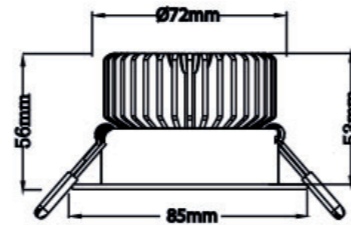

MOBiDIM COB POWER

Artikel-Nr. 01660222

EAN 4251399707032

Produktbezeichnung:

MOBiDIM COB POWER DIM2WARM Q 11,5W 45° alu gebürstet

Produktbeschreibung:

POWER - die Leistungsstarke mit maximaler Lichtausbeute. Die Einbauleuchte eignet sich ideal für Objekte und Räume mit hohen Decken. Die hochwertige Einbauleuchte aus Aluminium bietet eine hohe Lichtausbeute von 1050lm (3000K Ra>80) bzw. 1100lm (4000K Ra>80) bzw. 1800-3000K DIM2WARM (Ra>95 780lm) bei einer Einbautiefe von nur 53mm. Dank hochwertigem LED Modul bietet die Leuchte ein homogenes Binning. Im Lieferumfang ist ein dimmbarer Treiber (Phasen-/ abschnitt) enthalten. Der Reflektor, das LED Modul und der Treiber können durch einen autorisierten Fachbetrieb bei Bedarf gewechselt werden.

Technische Daten

Montageart	Einbau
Technologie	LED
Farbe	alu gebürstet, poliert
Material	Aluminium
Schutzklasse	II
Schutzart	IP20
Schwenkbar	25°
Drehbar	0°
Gewicht (brutto)	310g
Bestelleinheit	1SET (Umkarton: 45SET)

Photometrische Daten

Lichtquelle	LED Modul DIM2WARM 9,5W 1800K-3000K 280mA 34V
Lichtquelle enthalten	01660228
Lichtquellenwechsel	Zum Wechsel des LED Moduls seitliche Halteschrauben leicht lösen und Modul abdrehen.
Fassung	LED Modul
Nennleistung Lichtquelle (W)	1x max. 9,5W
Milliampere Lichtquelle	280mA
Nennspannung Lichtquelle	34V DC
Lichtfarbe	1800-3000K
Farbwiedergabe	Ra>95
Lichtstrom	780lm
Abstrahlwinkel	45°