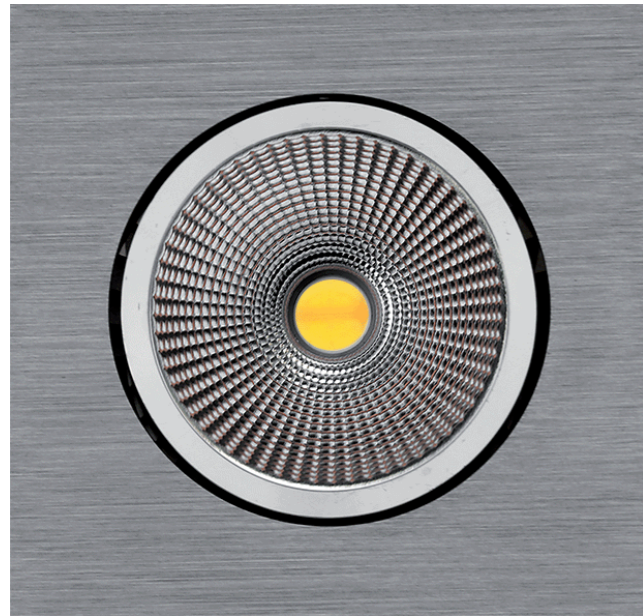

MOBiDIM COB POWER

Artikel-Nr. 01660222

EAN 4251399707032

Produktbezeichnung:

MOBiDIM COB POWER DIM2WARM Q 11,5W 45° alu gebürstet

Produktbeschreibung:

POWER - die Leistungsstarke mit maximaler Lichtausbeute. Die Einbauleuchte eignet sich ideal für Objekte und Räume mit hohen Decken. Die hochwertige Einbauleuchte aus Aluminium bietet eine hohe Lichtausbeute von 1050lm (3000K Ra>80) bzw. 1100lm (4000K Ra>80) bzw. 1800-3000K DIM2WARM (Ra>95 780lm) bei einer Einbautiefe von nur 53mm. Dank hochwertigem LED Modul bietet die Leuchte ein homogenes Binning. Im Lieferumfang ist ein dimmbarer Treiber (Phasen-/ abschnitt) enthalten. Der Reflektor, das LED Modul und der Treiber können durch einen autorisierten Fachbetrieb bei Bedarf gewechselt werden.

Technische Daten

Montageart	Einbau
Technologie	LED
Farbe	alu gebürstet, poliert
Material	Aluminium
Schutzklasse	II
Schutzart	IP20
Schwenkbar	25°
Drehbar	0°
Gewicht (brutto)	310g
Bestelleinheit	1SET (Umkarton: 45SET)

Photometrische Daten

Lichtquelle	LED Modul DIM2WARM 9,5W 1800K-3000K 280mA 34V
Lichtquelle enthalten	01660228
Lichtquellenwechsel	Zum Wechsel des LED Moduls seitliche Halteschrauben leicht lösen und Modul abdrehen.
Fassung	LED Modul
Nennleistung Lichtquelle (W)	1x max. 9,5W
Milliampere Lichtquelle	280mA
Nennspannung Lichtquelle	34V DC
Lichtfarbe	1800-3000K
Farbwiedergabe	Ra>95
Lichtstrom	780lm
Abstrahlwinkel	45°