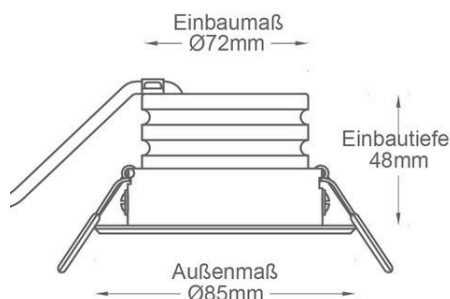

Artikel-Nr. 01660022

EAN *4251399700903*