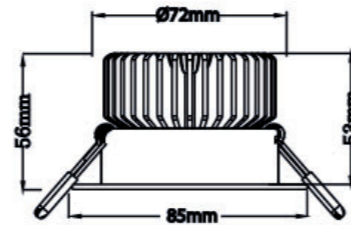

Artikel-Nr. 01660023