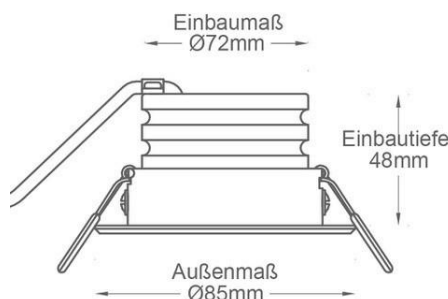

Artikel-Nr. 01660023

EAN *4251399700910*