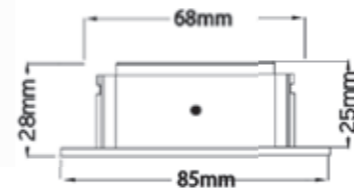

MOBiDIM COB SLIM

Artikel-Nr. 01660275

**LUMEN
UPGRADE**
jetzt noch heller
gleiche Bauform

Produktbezeichnung:

MOBiDIM COB SLIM R 8,5W DIM2WARM 60° schwarz

Produktbeschreibung:

SLIM - der ideale Problemlöser für Decken mit geringer Einbautiefe. Dank innovativer DIM2WARM Funktion wird die Leuchte beim Dimmen nicht nur dunkler, sondern auch wärmer vom Farbeindruck (1800-2700K, Ra>90, 600lm, 60° Abstrahlwinkel). Kreieren Sie stimmungsvolles Ambiente ohne zusätzliche Steuergeräte - Sie benötigen nur einen gängigen Phasen-/ abschnittsdimmer. Im Lieferumfang ist ein dimmbarer Treiber mit einer 230V Zuleitung enthalten. Passend zur schwenkbaren IP20 Ausführung ist die Leuchtsenserie SLIM auch als starre SLIM IP65 Ausführung mit Strahlwasserschutz erhältlich.

Technische Daten

Montageart	Einbau
Technologie	LED
Farbe	schwarz
Material	Aluminium
Schutzklasse	II
Schutzart	IP20
Schwenkbar	40°
Drehbar	0°
Gewicht (brutto)	240g
Bestelleinheit	1SET (Umkarton: 45SET)

Technische Änderungen und Irrtümer vorbehalten, Seite 1 - V6 10.2020

EAN 4251399708183

Photometrische Daten

Lichtquelle	LED Modul DIM2WARM 6,8W 1800K-2700K 200mA 34V
Lichtquelle enthalten	01660268
Lichtquellenwechsel	Zum Wechsel des LED Moduls seitliche Halteschrauben lösen.
Fassung	LED Modul
Nennleistung Lichtquelle (W)	1x max. 6,8W
Milliampere Lichtquelle	200mA
Nennspannung Lichtquelle	34V DC
Lichtfarbe	1800-2700K
Farbwiedergabe	Ra>90
Lichtstrom	600lm
Abstrahlwinkel	60°

Installationshinweise

Deckenausschnitt	68mm
Einbautiefe	25mm
Maße LxBxH (mm)	D85xH28mm
Im Lieferumfang enthalten	inklusive dimmbarem Betriebsgerät
Betriebsgerät	Treiber SLIM DIM2WARM 8,4W 200mA 28-42V 01660096
Maße Betriebsgerät (mm)	L88xB39xH23mm
Nennleistung Betriebsgerät	max. 8,4W
Nennspannung Betriebsg.	230V AC 50/60Hz
Systemleistung	max. 8,5W
Dimmbar	mit geeignetem Phasen-/ abschnittsdimmer
Prüfzeichen	MM