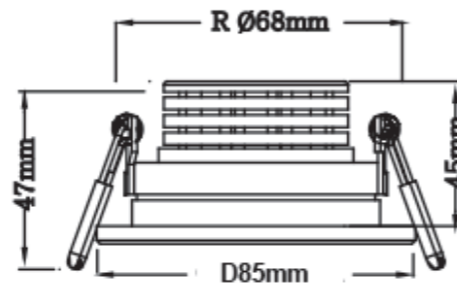

MOBiDIM COB CLASSIC

Artikel-Nr. 01660269

Produktbezeichnung:

MOBiDIM COB CLASSIC R 8,5W D2W 45° schwarz

Produktbeschreibung:

CLASSIC - der Klassiker unter den MOBiDIM COB Einbauleuchten ist immer die richtige Wahl. Dank innovativer DIM2WARM Funktion wird die Leuchte beim Dimmen nicht nur dunkler sondern auch wärmer vom Farbeindruck (1800-2700K, Ra>90, 580lm, 45° Abstrahlwinkel). Kreieren Sie stimmungsvolles Ambiente ohne zusätzliche Steuergeräte - Sie benötigen nur einen gängigen Phasen-/ abschnittsdimmer. Die leistungsstarke, schwenkbare Einbauleuchte aus Aluminium besitzt eine geringe Einbautiefe von nur 45mm. Im Lieferumfang ist ein dimmbarer Treiber (Phasen-/ abschnitt) mit 230V Zuleitung enthalten. Das Besondere: der Reflektor, das LED Modul und der Treiber können bei Bedarf durch einen autorisierten Fachbetrieb gewechselt werden.

Technische Daten

Montageart	Einbau
Technologie	LED
Farbe	schwarz
Material	Aluminium
Schutzklasse	II
Schutzart	IP20
Schwenkbar	25°
Drehbar	0°
Gewicht (brutto)	288g
Bestelleinheit	1SET (Umkarton: 45SET)

Technische Änderungen und Irrtümer vorbehalten, Seite 1 - V6 10.2020

EAN 4251399708190

Photometrische Daten

Lichtquelle	LED Modul 6,8W 1800-2700K 200mA 34V
Lichtquelle enthalten	01660265
Lichtquellenwechsel	Zum Wechsel des LED Moduls seitliche Halteschrauben leicht lösen und Modul abdrehen.
Fassung	LED Modul
Nennleistung Lichtquelle (W)	1x max. 6,8W
Milliampere Lichtquelle	200mA
Nennspannung Lichtquelle	34V DC
Lichtfarbe	1800-2700K
Farbwiedergabe	Ra>90
Lichtstrom	580lm
Abstrahlwinkel	45°

Installationshinweise

Deckenausschnitt	68mm
Einbautiefe	45mm
Maße LxBxH (mm)	D85xH47mm
Im Lieferumfang enthalten	inklusive dimmbarem Betriebsgerät
Betriebsgerät	Treiber 8,4W 200mA 28-42V 01660096
Maße Betriebsgerät (mm)	L88xB39xH23mm
Nennleistung Betriebsgerät	max. 8,4W
Nennspannung Betriebsg.	230V AC 50/60Hz
Systemleistung	max. 8,5W
Dimmbar	mit geeignetem Phasen-/ abschnittsdimmer
Prüfzeichen	MM