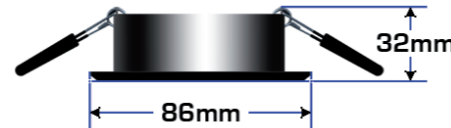

MOB R 3838

Artikel-Nr. 01604004

Produktbezeichnung:

MOB R 3838 1x50W GU5,3 12V 40° chrom matt

Produktbeschreibung:

Die blendfreie Einbauleuchte MOB R 3838 ist in 4 Gehäusefarben erhältlich. Das innenliegende Leuchtmittel minimiert die Blendwirkung. Der herausziehbare Innenring aus Aluminium ermöglicht einen schnellen Leuchtmittelwechsel. Die Leuchte ist bis zu 40° schwenkbar. Im Lieferumfang ist eine GU5,3 12V Fassung mit 30cm Zuleitung enthalten.

Technische Daten

Montageart	Einbau
Technologie	Halogen
Farbe	chrom matt
Material	Innenring Aluminium
Schutzklasse	III
Schutzart	IP20
Schwenkbar	40°
Drehbar	0°
Gewicht (brutto)	140g
Bestelleinheit	1Stück (Umkarton: 100Stück)