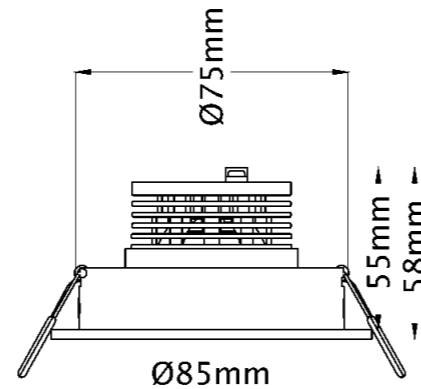

Produktbezeichnung:

MOBiDIM COB STYLE IP65 R DIM2WARM 2700K-1800K 8,5W 45° weiß

Produktbeschreibung:

STYLE - ALWAYS YOUR STYLE. Das moderne Design der Leuchtenserie fügt sich ideal in Ihr Raumkonzept ein. Das innenliegende LED Modul erzeugt ein angenehmes, nahezu blendfreies Licht. Die exzellente Lichtqualität (Ra>90) und der wärmer werdende DIM2WARM Effekt (1800-2700K) kreieren beim Dimmen ein angenehmes Wohlfühlambiente. Das LED Modul und der Treiber können bei Bedarf von einem autorisierten Fachbetrieb gewechselt werden. Die Einbautiefe beträgt nur 55mm trotz Trichterform.

Technische Daten

Montageart	Einbau
Technologie	LED
Farbe	weiß
Material	Aluminium
Schutzklasse	II
Schutzart	IP65
Schwenkbar	0°
Drehbar	0°
Gewicht (brutto)	420g
Bestelleinheit	1SET (Umkarton: 45SET)

Technische Änderungen und Irrtümer vorbehalten, Seite 1 - 01/2023

Photometrische Daten

Lichtquelle	LED Modul DIM2WARM 6,8W 1800K-2700K 200mA 34V
Lichtquelle enthalten	01660265
Lichtquellenwechsel	Zum Wechsel des LED Moduls Modul vom Leuchtenkörper abdrehen.
Fassung	LED Modul
Nennleistung Lichtquelle (W)	1x max. 6,8W
Milliampere Lichtquelle	200mA
Nennspannung Lichtquelle	34V DC
Lichtfarbe	1800-2700K
Farbwiedergabe	Ra>90
Lichtstrom	580lm
Abstrahlwinkel	45°

Installationshinweise

Deckenausschnitt	75mm
Einbautiefe	55mm
Maße LxBxH (mm)	D85xH58mm
Im Lieferumfang enthalten	inklusive dimmbarem Betriebsgerät
Betriebsgerät	Treiber 8,4W 200mA 28-42V 01660096
Maße Betriebsgerät (mm)	L88xB39xH23mm
Nennleistung Betriebsgerät	max. 8,4W
Nennspannung Betriebsg.	230V AC 50/60Hz
Systemleistung	max. 8,5W
Dimmbar	mit geeignetem Phasen-/ abschnittsdimmer
Prüfzeichen	MM

Weitere Hinweise:

nicht mit wärmedämmendem Isoliermaterial abdecken, geeignet zur direkten Montage auf normal entflammaren Materialien, Abschaltung des Treibers bei Kurzschluss, Überlast und Übertemperatur, Mittlere LED LD: bis zu 50.000h, Gesetzliche Gewährleistung

WEEE pflichtig: ja

Weitere Informationen, Entsorgungsstellen und Lichtplanungsdaten finden Sie auf www.mobiluxgmbh.de.