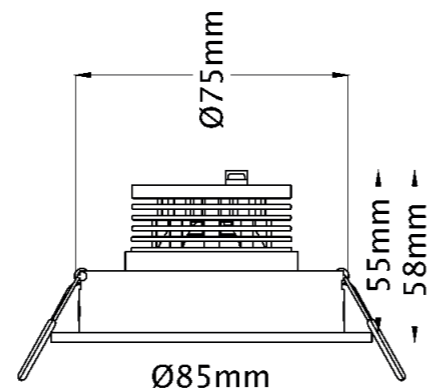

MOBiDIM COB STYLE

Artikel-Nr. 01660220

EAN 4251399709425

Photometrische Daten

Lichtquelle	LED Modul DIM2WARM 6,8W 1800K-2700K 200mA 34V
Lichtquelle enthalten	01660265
Lichtquellenwechsel	Zum Wechsel des LED Moduls Modul vom Leuchtenkörper abdrehen.
Fassung	LED Modul
Nennleistung Lichtquelle (W)	1x max. 6,8W
Milliampere Lichtquelle	200mA
Nennspannung Lichtquelle	34V DC
Lichtfarbe	1800-2700K
Farbwiedergabe	Ra > 90
Lichtstrom	580lm
Abstrahlwinkel	45°

Technische Daten

Montageart	Einbau
Technologie	LED
Farbe	schwarz
Material	Aluminium
Schutzklasse	II
Schutzart	IP65
Schwenkbar	0°
Drehbar	0°
Gewicht (brutto)	420g
Bestelleinheit	1SET (Umkarton: 45SET)

Installationshinweise

Deckenausschnitt	75mm
Einbautiefe	55mm
Maße LxBxH (mm)	D85xH58mm
Im Lieferumfang enthalten	inklusive dimmbarem Betriebsgerät
Betriebsgerät	Treiber 8,4W 200mA 28-42V 01660096
Maße Betriebsgerät (mm)	L88xB39xH23mm
Nennleistung Betriebsgerät	max. 8,4W
Nennspannung Betriebsg.	230V AC 50/60Hz
Systemleistung	max. 8,5W
Dimmbar	mit geeignetem Phasen-/ abschnittsdimmer
Prüfzeichen	MM