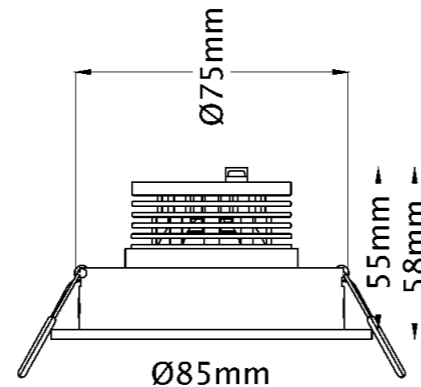

Technische Daten

Montageart	Einbau
Technologie	LED
Farbe	weiß
Material	Aluminium
Schutzklasse	II
Schutzart	IP65
Schwenkbar	0°
Drehbar	0°
Gewicht (brutto)	420g
Bestelleinheit	1SET (Umkarton: 45SET)

Technische Änderungen und Irrtümer vorbehalten, Seite 1 - 01/2023

Photometrische Daten

Lichtquelle	LED Modul 7,4W 3000K 200mA 37V
Lichtquelle enthalten	01660014
Lichtquellenwechsel	Zum Wechsel des LED Moduls Modul vom Leuchtenkörper abdrehen.
Fassung	LED Modul
Nennleistung Lichtquelle (W)	1x max. 7,4W
Milliampere Lichtquelle	200mA
Nennspannung Lichtquelle	37V DC
Lichtfarbe	3000K
Farbwiedergabe	Ra > 80
Lichtstrom	850lm
Abstrahlwinkel	45°

Installationshinweise

Deckenausschnitt	75mm
Einbautiefe	55mm
Maße LxBxH (mm)	D85xH58mm
Im Lieferumfang enthalten	inklusive dimmbarem Betriebsgerät
Betriebsgerät	Treiber 8,4W 200mA 28-42V 01660096
Maße Betriebsgerät (mm)	L88xB39xH23mm
Nennleistung Betriebsgerät	max. 8,4W
Nennspannung Betriebsg.	230V AC 50/60Hz
Systemleistung	max. 9W
Dimmbar	mit geeignetem Phasen-/ abschnittsdimmer
Prüfzeichen	MM