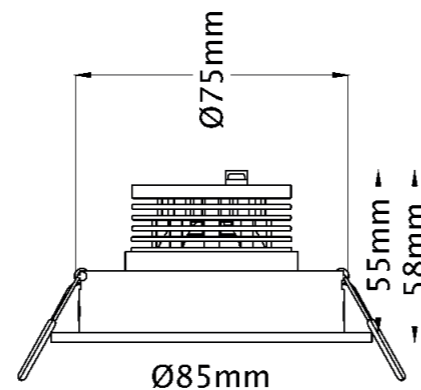

### Photometrische Daten

Lichtquelle	LED Modul 7,4W 3000K 200mA 37V
Lichtquelle enthalten	01660014
Lichtquellenwechsel	Zum Wechsel des LED Moduls Modul vom Leuchtenkörper abdrehen.
Fassung	LED Modul
Nennleistung Lichtquelle (W)	1x max. 7,4W
Milliampere Lichtquelle	200mA
Nennspannung Lichtquelle	37V DC
Lichtfarbe	3000K
Farbwiedergabe	Ra > 80
Lichtstrom	850lm
Abstrahlwinkel	45°

### Produktbeschreibung:

STYLE - ALWAYS YOUR STYLE. Das moderne Design der Leuchtenserie fügt sich ideal in Ihr Raumkonzept ein. Das innenliegende LED Modul erzeugt ein angenehmes, nahezu blendfreies Licht. Das LED Modul und der Treiber können bei Bedarf von einem autorisierten Fachbetrieb gewechselt werden. Die Einbautiefe beträgt nur 55mm trotz Trichterform. Die 230V Zuleitung am Trafo ermöglicht eine schnelle Installation.

### Installationshinweise

Deckenausschnitt	75mm
Einbautiefe	55mm
Maße LxBxH (mm)	D85xH58mm
Im Lieferumfang enthalten	inklusive dimmbarem Betriebsgerät
Betriebsgerät	Treiber 8,4W 200mA 28-42V 01660096
Maße Betriebsgerät (mm)	L88xB39xH23mm
Nennleistung Betriebsgerät	max. 8,4W
Nennspannung Betriebsg.	230V AC 50/60Hz
Systemleistung	max. 9W
Dimmbar	mit geeignetem Phasen-/ abschnittsdimmer
Prüfzeichen	MM