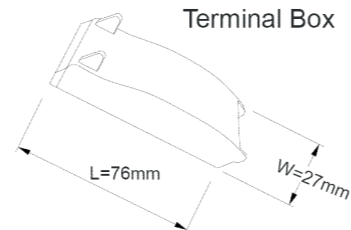

Standard Version with Insulation Bracket