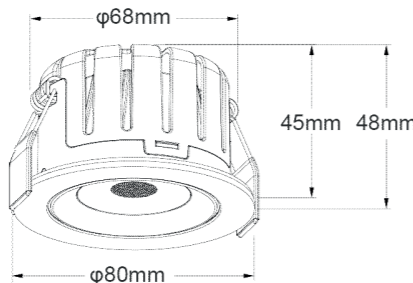

MOBiDIM 230V ECOLITE

Artikel-Nr. 01660320

Standard Version

Standard Version with Insulation Bracket

Produktbezeichnung:

MOBiDIM 230V ECOLITE 6W 2700K/ 3000K/ 4000K Ra>90 36° weiß

Produktbeschreibung:

ECOLITE 230V - die kompakte, dimmbare Einbauleuchte kann Dank Anschlußbox direkt an die 230V Leitung angeschlossen werden (kein externer Trafo). Die Leuchte wird mit Installationsklammer geliefert und kann direkt in Installationsmaterial eingesetzt werden. Dank COLORSWITCH am Leuchtengehäuse kann die Lichtfarbe vor der Installation auf 2700K / 3000K oder 4000K eingestellt werden. Das 230V Modul der Leuchte kann durch einen autorisierten Fachbetrieb gewechselt werden.

Technische Daten

Montageart	Einbau
Technologie	LED
Farbe	weiß
Material	Aluminiumdruckguss
Schutzklasse	I
Schutzart	IP40
Schwenkbar	15°
Drehbar	0°
Gewicht (brutto)	300g
Bestelleinheit	1Stück (Umkarton: 48Stück)

Technische Änderungen und Irrtümer vorbehalten, Seite 1 - 2024

EAN 4251399709715

Photometrische Daten

Lichtquelle	LED Modul 6W 2700K / 3000K / 4000K 230V
Lichtquelle enthalten	01660326 (EEK F, Label A-G)
Lichtquellenwechsel	Zum Wechsel des LED Moduls Schrauben lösen.
Fassung	LED Modul 230V
Nennleistung Lichtquelle (W)	1xmax.6W
Milliampere Lichtquelle	230V LED
Nennspannung Lichtquelle	AC200-240V
Lichtfarbe	2700K / 3000K / 4000K
Farbwiedergabe	Ra>90
Lichtstrom	560lm
Abstrahlwinkel	36°

Installationshinweise

Deckenausschnitt	68mm
Einbautiefe	45mm inkl Installationsklammer, 39mm ohne Klammer (abnehmbar)
Maße LxBxH (mm)	D80xH48mm
Im Lieferumfang enthalten	inklusive Anschlussbox 230V (L76xB27xH25mm), ca. 13cm Zuleitung
Betriebsgerät	kein externer Treiber notwendig
Maße Betriebsgerät (mm)	kein externer Treiber notwendig
Nennleistung Betriebsgerät	k.A.W
Nennspannung Betriebsg.	230V AC 50/60Hz
Systemleistung	max.6W
Dimmbar	mit geeignetem Phasenan-/ abschnittsdimmer
Prüfzeichen	k.A.