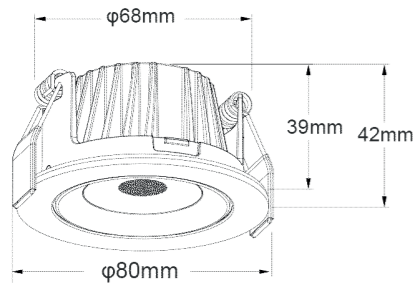

MOBiDIM 230V ECOLITE

Artikel-Nr. 01660320

Standard Version

Standard Version with Insulation Bracket

Produktbezeichnung:

MOBiDIM 230V ECOLITE 6W 2700K/ 3000K/ 4000K Ra>90 36° weiß

Produktbeschreibung:

ECOLITE 230V - die kompakte, dimmbare Einbauleuchte kann Dank Anschlußbox direkt an die 230V Leitung angeschlossen werden (kein externer Trafo). Die Leuchte wird mit Installationsklammer geliefert und kann direkt in Installationsmaterial eingesetzt werden. Dank COLORSWITCH am Leuchtengehäuse kann die Lichtfarbe vor der Installation auf 2700K / 3000K oder 4000K eingestellt werden. Das 230V Modul der Leuchte kann durch einen autorisierten Fachbetrieb gewechselt werden.

Technische Daten

Montageart	Einbau
Technologie	LED
Farbe	weiß
Material	Aluminiumdruckguss
Schutzklasse	I
Schutzart	IP40
Schwenkbar	15°
Drehbar	0°
Gewicht (brutto)	300g
Bestelleinheit	1Stück (Umkarton: 48Stück)

Technische Änderungen und Irrtümer vorbehalten, Seite 1 - 2024

EAN 4251399709715

Photometrische Daten

Lichtquelle	LED Modul 6W 2700K / 3000K / 4000K 230V
Lichtquelle enthalten	01660326 (EEK F, Label A-G)
Lichtquellenwechsel	Zum Wechsel des LED Moduls Schrauben lösen.
Fassung	LED Modul 230V
Nennleistung Lichtquelle (W)	1xmax.6W
Milliampere Lichtquelle	230V LED
Nennspannung Lichtquelle	AC200-240V
Lichtfarbe	2700K / 3000K / 4000K
Farbwiedergabe	Ra>90
Lichtstrom	560lm
Abstrahlwinkel	36°

Installationshinweise

Deckenausschnitt	68mm
Einbautiefe	45mm inkl Installationsklammer, 39mm ohne Klammer (abnehmbar)
Maße LxBxH (mm)	D80xH48mm
Im Lieferumfang enthalten	inklusive Anschlussbox 230V (L76xB27xH25mm), ca. 13cm Zuleitung
Betriebsgerät	kein externer Treiber notwendig
Maße Betriebsgerät (mm)	kein externer Treiber notwendig
Nennleistung Betriebsgerät	k.A.W
Nennspannung Betriebsg.	230V AC 50/60Hz
Systemleistung	max.6W
Dimmbar	mit geeignetem Phasenan-/ abschnittsdimmer
Prüfzeichen	k.A.