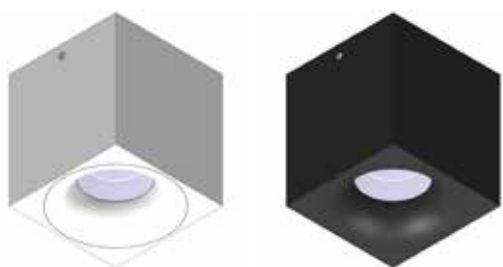

Bezeichnung	Farbe	LM	ET	W	Lichtfarbe	Ra-Wert	Lumen	Winkel	DIM	Artikelnr.	DIM	Artikelnr.
Einbauhöhe 55mm, schwenkbar:												
Phasenabschnitt												
DALI												
STYLE R IP20	weiß	90mm	55mm	8,5W	2700K-1800K	Ra>90	580lm	45°	TRIAC	01660202	DALI	01661202
STYLE R IP20	schwarz	90mm	55mm	8,5W	2700K-1800K	Ra>90	580lm	45°	TRIAC	01660203	DALI	01661203
STYLE R IP20	weiß	90mm	55mm	9W	3000K	Ra>80	850lm	45°	TRIAC	01660122	DALI	01661122
STYLE R IP20	schwarz	90mm	55mm	9W	3000K	Ra>80	850lm	45°	TRIAC	01660123	DALI	01661123
Einbauhöhe 65mm, schwenkbar:												
Phasenabschnitt												
DALI												
STYLE R IP20	weiß	90mm	65mm	11,5W	3000K-1800K	Ra>95	780lm	45°	TRIAC	01660208	DALI	01661208
STYLE R IP20	schwarz	90mm	65mm	11,5W	3000K-1800K	Ra>95	780lm	45°	TRIAC	01660206	DALI	01661206
STYLE Q IP20	weiß	90mm	65mm	11,5W	3000K-1800K	Ra>95	780lm	45°	TRIAC	01660204	DALI	01661204
STYLE Q IP20	schwarz	90mm	65mm	11,5W	3000K-1800K	Ra>95	780lm	45°	TRIAC	01660205	DALI	01661205

STYLE ALWAYS YOUR STYLE

STYLE - Entdecken Sie die moderne **MOBiDIM COB** **STYLE IP65** Aufbauleuchten Serie. Die ideale Ergänzung zur Einbauleuchte. Das innen liegende LED Modul erzeugt ein angenehmes, nahezu blendfreies Licht.

Die dimmbare Leuchtenserie mit IP65 ist in den Bauformen rund und eckig erhältlich. Dank innovativer **DIM2WARM** LED Technologie senkt die Leuchte beim Dimmen die Lichtfarbe auf angenehme 1800K.

Bezeichnung	Artikelnr.	Farbe	W	Lichtfarbe	Ra-Wert	Lumen	Winkel	Dimmbar
STYLE Aufbau R IP65	01660218	weiß	10,5W	2700K-1800K	Ra>95	710lm	45°	Phasenabschnitt
STYLE Aufbau R IP65	01660217	schwarz	10,5W	2700K-1800K	Ra>95	710lm	45°	Phasenabschnitt