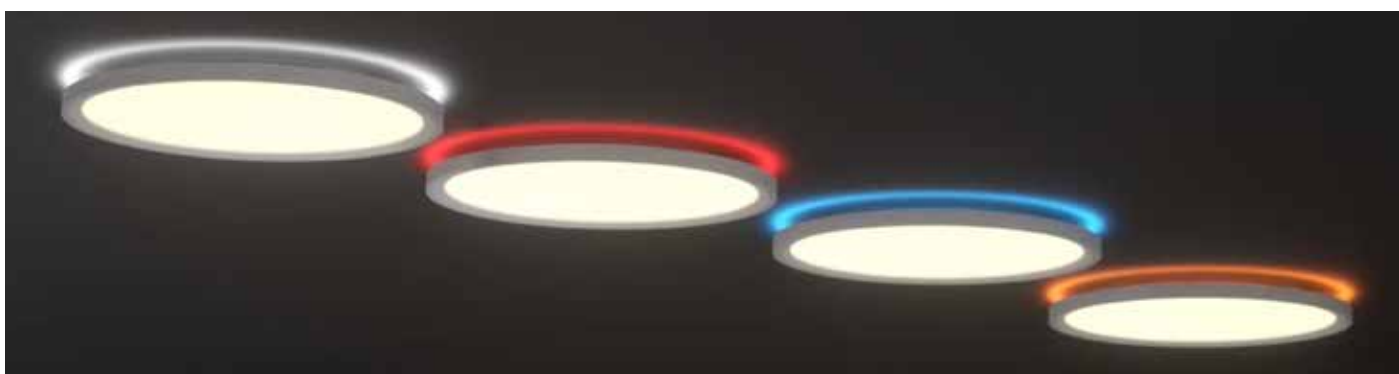

Ob als Aufbau- oder Pendelleuchte, das Licht der dimmbaren **AMBIENTA** passt sich Dank **COLORSWITCH** Ihren Anforderungen flexibel an. Wählen Sie eine der drei weißen Lichtfarben vor der Installation aus oder schalten Sie (mit der BS Einstellung an der Leuchte) alle Lichtfarben am Lichtschalter jederzeit durch. Das dezente Backlight kreiert ein angenehmes Ambiente (Farbfilter siehe Zubehör) In 3 Größen erhältlich: D330xH41mm / D440xH44mm / D540xH44mm.