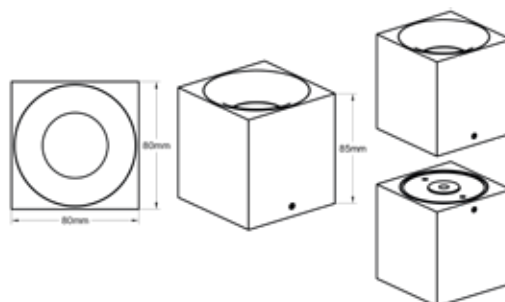

Bezeichnung	Artikelnr.	Farbe	W	Lichtfarbe	Ra-Wert	Lumen	Winkel	Dimmbar
STYLE Aufbau Q IP65	01660231	weiß	10,5W	2700K-1800K	Ra>95	710lm	45°	Phasenabschnitt
STYLE Aufbau Q IP65	01660230	schwarz	10,5W	2700K-1800K	Ra>95	710lm	45°	Phasenabschnitt