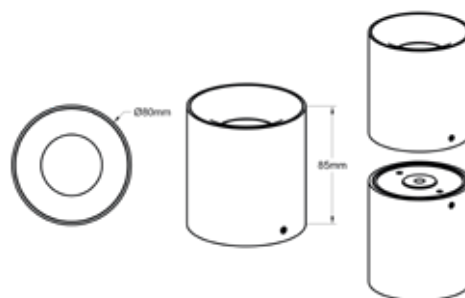

Bezeichnung	Artikelnr.	Farbe	W	Lichtfarbe	Ra-Wert	Lumen	Winkel	Dimmbar
STYLE Aufbau R IP65	01660218	weiß	10,5W	2700K-1800K	Ra>95	710lm	45°	Phasenabschnitt
STYLE Aufbau R IP65	01660217	schwarz	10,5W	2700K-1800K	Ra>95	710lm	45°	Phasenabschnitt