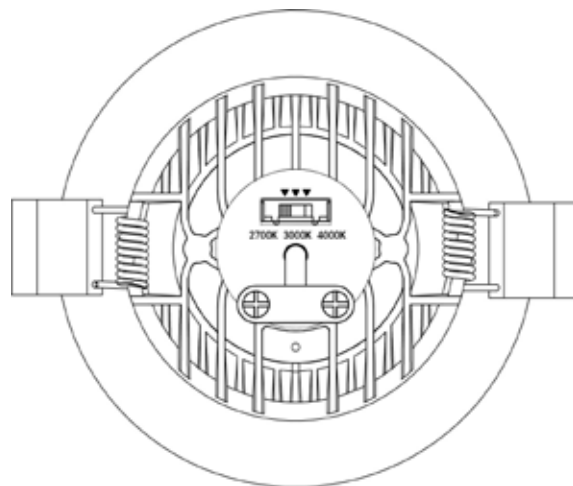

MOBiDIM SMD IP44

05000302 10W, D90xH40mm, LM70mm, COLORSWITCH
2700K/3000K/4000K Ra80 800-900lm 90° starr IP44 dimmbar

MOBiDIM COB Neuheiten

Bezeichnung	Artikelnr.	Farbe
MOBiDIM COB SLIM IP65 R 9W 830 60° schwarz	01660107	schwarz
MOBiDIM COB CLASSIC Q 9W 830 45° schwarz	01660046	schwarz
MOBiDIM COB SLIM IP20 R 8,5W D2W 60° gold	01660264	gold