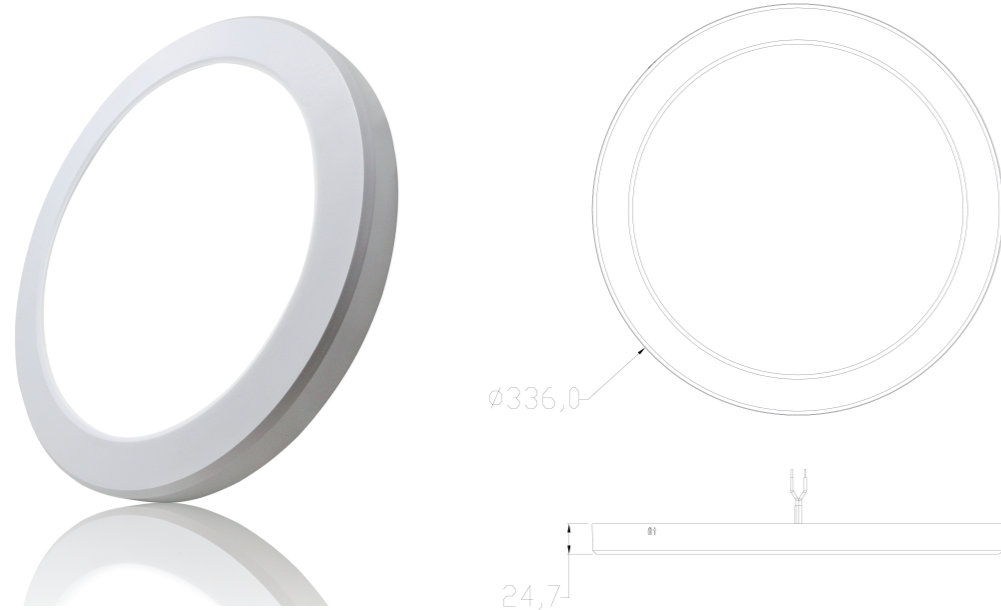

MULTILED 330R DIM

Artikel-Nr. 02500230

Produktbezeichnung:

MULTILED PANEL 330R DIM COLORSWITCH Ra>80 weiß

Produktbeschreibung:

Entdecken Sie das leistungsstarke, preislich attraktive MULTILED PANEL mit COLORSWITCH. Die Leuchte ist besonders flach (25mm) Dank eingebautem Treiber. Das dimmbare Panel kann als Aufbauleuchte oder Einbauleuchte (LM 65-310mm) eingesetzt werden. COLORSWITCH: die Lichtfarbe der Leuchte kann eingestellt werden auf 2700K, 3000K oder 4000K.

Technische Daten

Montageart	Aufbau, Einbau (EM 65-310mm)
Technologie	LED
Farbe	weiß
Material	Kunststoff
Schutzklasse	II
Schutzart	IP20
Schwenkbar	0°
Drehbar	0°
Gewicht (brutto)	490g
Bestelleinheit	1Stück (Umkarton: 10Stück)

Technische Änderungen und Irrtümer vorbehalten, Seite 1 - 2024

EAN 4251399709814

Photometrische Daten

Lichtquelle	Fest eingebaute LED
Lichtquelle enthalten	k.A.
Lichtquellenwechsel	Fest verbauter LED Streifen
Fassung	Fest verbaute LED
Nennleistung Lichtquelle (W)	k.A.W
Milliampere Lichtquelle	k.A.mA
Nennspannung Lichtquelle	k.A.V DC
Lichtfarbe	COLORSWITCH: 2700K / 3000K / 4000K
Farbwiedergabe	Ra>80
Lichtstrom	2250-2550lm
Abstrahlwinkel	120°

Installationshinweise

Deckenausschnitt	65-310mm
Einbautiefe	25mm (Federhalterung)
Maße LxBxH (mm)	D330xH25mm
Im Lieferumfang enthalten	eingebautes Betriebsgerät, Montagehalterung mit Federn (abnehmbar)
Betriebsgerät	eingebauter Treiber
Maße Betriebsgerät (mm)	k.A.mm
Nennleistung Betriebsgerät	max.28W
Nennspannung Betriebsg.	220-240V AC 50/60Hz PF>0.5
Systemleistung	max.28W
Dimmbar	ja
Prüfzeichen	k.A.